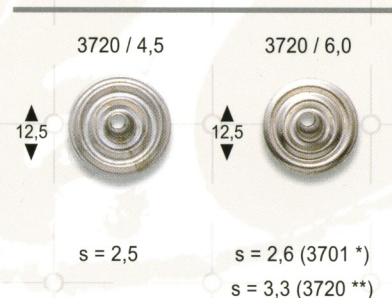

SYSTEM "TACK"

Minimum quantity may be required.
Eventuell Mindestmenge erforderlich.

Please contact our international service team on +49 (0)2402 142 142

Prym Fashion GmbH & Co. KG
Zweifaller Straße 130
52224 Stolberg / Germany

Fiocchi Prym Italy SpA
Via Col di Lana 3
23900 Lecco / Italy
Tel.: +39 0 341 - 297111
Fax: +39 0 341 - 287011
fiocchi@fiocchi.com

Eclair Prym S.A.
Z.I. Avenue de la Sideho 3/5
7780 Comines / Belgium
Tél.: +32 (0) 56 56 06 06
Fax: +32 (0) 56 56 06 00
epbelgium@eclair-prym.com

Prym Fashion México, S.A. de C.V.
Via José López Portillo No. 8, Col. Lechería
Tultitlán, Estado de México C.P. 54940
Tel.: +52 (55) 2620-7260
Fax: +52 (55) 2620-7279
info@prym-fashion-mexico.com

Ningbo Prym Metal Products Co. Ltd.
No. 1 Zhenbei Road, Simen Town
Yuyao City, Zhejiang Province
P.R. China Postal Code 315470
Tel +86 574 62156991
Fax +86 574 62155420
alvin.leung@prym.com.cn