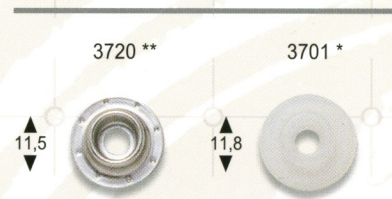

SYSTEM "TACK"

Minimum quantity may be required.
Eventuell Mindestmenge erforderlich.

Please contact our international service team on +49 (0)2402 142 142

Prym Fashion GmbH & Co. KG
Zweifaller Straße 130
52224 Stolberg / Germany

Fiocchi Prym Italy SpA
Via Col di Lana 3
23900 Lecco / Italy
Tel.: +39 0 341 - 297111
Fax: +39 0 341 - 287011
fiocchi@fiocchi.com

Eclair Prym S.A.
Z.I. Avenue de la Sideho 3/5
7780 Comines / Belgium
Tél.: +32 (0) 56 56 06 06
Fax: +32 (0) 56 56 06 00
epbelgium@eclair-prym.com

Prym Fashion México, S.A. de C.V.
Via José López Portillo No. 8, Col. Lechería
Tultitlán, Estado de México C.P. 54940
Tel.: +52 (55) 2620-7260
Fax: +52 (55) 2620-7279
info@prym-fashion-mexico.com

Ningbo Prym Metal Products Co. Ltd.
No. 1 Zhenbei Road, Simen Town
Yuyao City, Zhejiang Province
P.R. China Postal Code 315470
Tel +86 574 62156991
Fax +86 574 62155420
alvin.leung@prym.com.cn