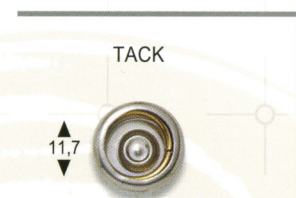

SYSTEM "TACK"

Minimum quantity may be required.
Eventuell Mindestmenge erforderlich.

Please contact our international service team on +49 (0)2402 142 142

Prym Fashion GmbH & Co. KG
Zweifaller Straße 130
52224 Stolberg / Germany

Fiocchi Prym Italy SpA
Via Col di Lana 3
23900 Lecco / Italy
Tel.: +39 0 341 - 297111
Fax: +39 0 341 - 287011
fiocchi@fiocchi.com

Eclair Prym S.A.
Z.I. Avenue de la Sideho 3/5
7780 Comines / Belgium
Tél.: +32 (0) 56 56 06 06
Fax: +32 (0) 56 56 06 00
epbelgium@eclair-prym.com

Prym Fashion México, S.A. de C.V.
Via José López Portillo No. 8, Col. Lechería
Tultitlán, Estado de México C.P. 54940
Tel.: +52 (55) 2620-7260
Fax: +52 (55) 2620-7279
info@prym-fashion-mexico.com

Ningbo Prym Metal Products Co. Ltd.
No. 1 Zhenbei Road, Simen Town
Yuyao City, Zhejiang Province
P.R. China Postal Code 315470
Tel +86 574 62156991
Fax +86 574 62155420
alvin.leung@prym.com.cn