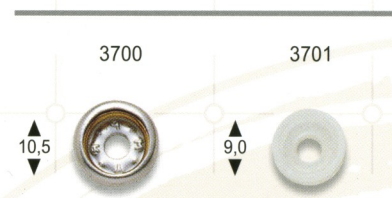

FASHION

RINGSRING UNDERPARTS RINGFEDER UNTERTEILE

SOCKETS
FEDERTEILE

STUDS
KUGELTEILE

POSTS
NIETEN

s = fabric thickness
Stoffdicke

SYSTEM "3000"

SYSTEM "3700"