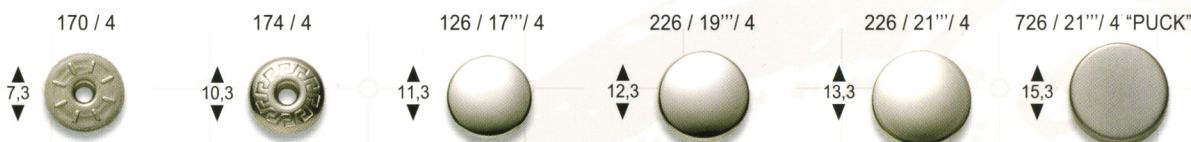

FASHION

S-SPRING CAPS & WASHER TOPS S-FEDER KAPPEN & VERDECKPLÄTTCHEN

CAPS
KAPPEN

Art. 40 dyeable
Art. 40 einfärbbar

Ⓜ Ⓜ also available in matt
auch matt erhältlich

Ⓜ matt tumbled
matt geschleudert

Minimum quantity may be required.
Eventuell Mindestmenge erforderlich.