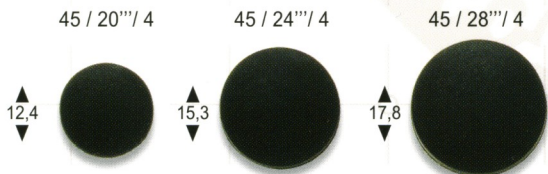

FASHION

S-SPRING CAPS & WASHER TOPS S-FEDER KAPPEN & VERDECKPLÄTTCHEN

CAPS
KAPPEN

Art. 40 dyeable
Art. 40 einfärbbar

Ⓜ Ⓜ also available in matt
auch matt erhältlich

Ⓜ matt tumbled
matt geschleudert

Minimum quantity may be required.
Eventuell Mindestmenge erforderlich.