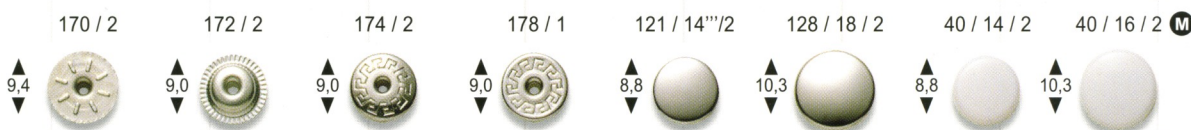

FASHION

S-SPRING CAPS & WASHER TOPS S-FEDER KAPPEN & VERDECKPLÄTTCHEN

CAPS
KAPPEN

Art. 40 dyeable
Art. 40 einfärbbar

Ⓜ Ⓜ also available in matt
auch matt erhältlich

Ⓜ matt tumbled
matt geschleudert

Minimum quantity may be required.
Eventuell Mindestmenge erforderlich.