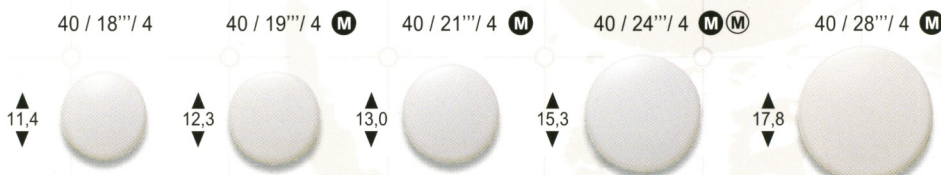

FASHION

S-SPRING CAPS & WASHER TOPS S-FEDER KAPPEN & VERDECKPLÄTTCHEN

CAPS
KAPPEN

Art. 40 dyeable
Art. 40 einfärbbar

Ⓜ Ⓜ also available in matt
auch matt erhältlich

Ⓜ matt tumbled
matt geschleudert

Minimum quantity may be required.
Eventuell Mindestmenge erforderlich.